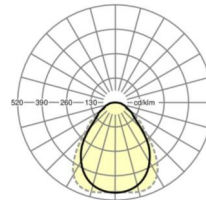

параметры

номер заказа	60153034150+60150005100
номер таможенного тарифа	94051190
Знак прохождения контроля	IP 20, класс защиты II, для рабочих мест за дисплеем 65°<3000, F, Indoor, CE
Государственные программы поддержки	BEG - государственные субсидии для энергосберегающих зданий (действительна только для Германии)

электротехника

Балласт	Электронный драйвер (1 штука)
Мощность системы	29W
сетевое напряжение	230V/50Hz

Оптика

Оснастка	LED, цветопередача/оттенок света CRI ≥ 80 / 3000K
Номинальный световой поток	3695lm
Срок службы LED	50000h L80/B10
светоотдача светильников	126lm/W
UGR поп./вдоль	18.3 / 18.4

Механика

цвет корпуса	белый стандартный для электротехники RAL 9016
размеры (LxWxH/DxH)	627mm x 627mm x 47mm
Глубина	47mm
вес (нетто)	6.49kg
Вид монтажа	Потолочная одиночная установка

размеры

L	627 mm	Длина
W	627 mm	Ширина
H	47 mm	Высота
T	47 mm	Глубина
KL	144 mm	Длина головки светильника или коробки балласта
KW	42 mm	Ширина головки светильника или коробки балласта
KH	29 mm	Высота головки светильника или коробки балласта

DEEP-LINK

<https://www.regiolum.de/ru/article/60153034150+60150005100>